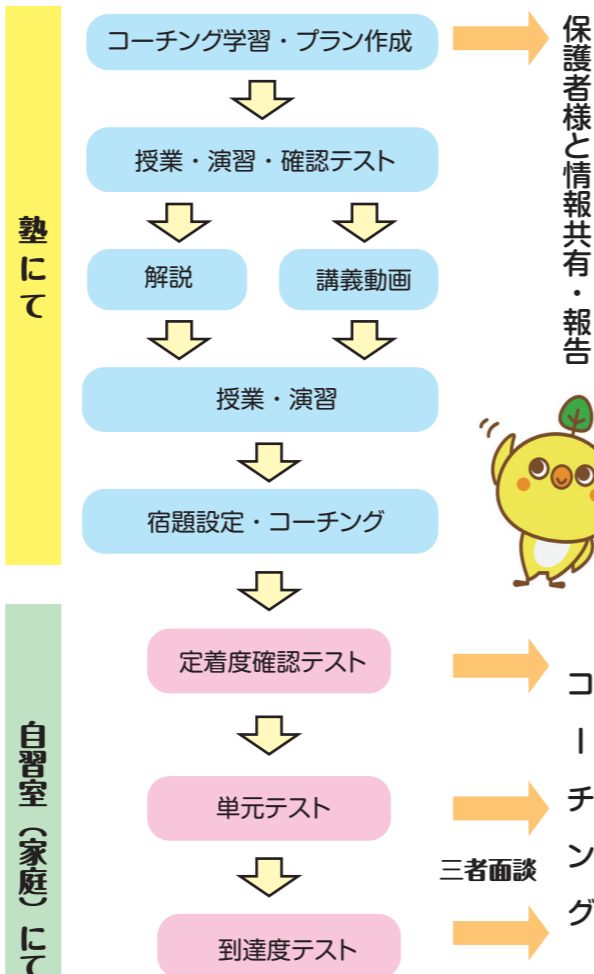

## 成績が上がるの秘密

### ■生徒一人ひとりにあった苦手把握

学力向上にあたって非常に大切なことは、お子様一人ひとりにあった正確な苦手把握をすることです。苦手把握方法を間違えてしまうと、その後の苦手克服の勉強方法を間違えてしまいます。WEBテスト(単元テスト・確認テスト)を活用し、志望校別・習熟度別に生徒一人ひとりにあった苦手把握を小問毎に定量的に把握することができます。結果、苦手克服のために精緻な学習カリキュラムをご提示します。

### ■生徒一人ひとりの学習進捗状況を把握

学力向上において、伸び悩んでいる多くのお子様共通していることは、学習状況の確認、管理、軌道修正ができておらず、正しいサイクルで学習ができていないということです。そのため、多くのお子様にとっては第三者によるサポートが必要不可欠となります。講師専用の学習管理画面から、学習時間・取組回数、正答率などの進捗状況をリアルタイムで把握します。これは塾内だけではなく、家庭学習の状況も把握することを可能とさせるため、塾と家庭学習あわせてトータルでサポートします。

## 学習・指導の流れ

保護者様と情報共有・報告

塾にて

自習室(家庭)にて

コーチング  
三者面談

\*「授業・演習」では、定期テスト対策も実施します。  
\*定着度確認テストの結果(一定の正答率)により次のステップ(単元)に進むことができます。