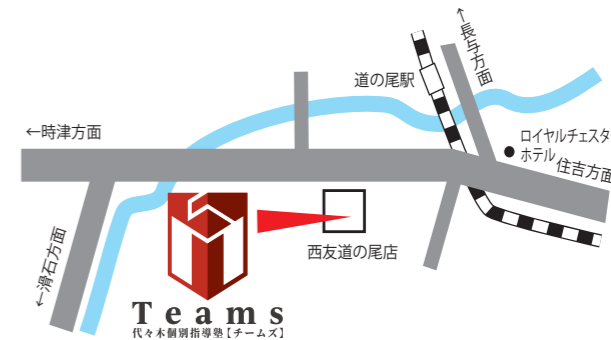

Teams 代々木個別指導塾【チームズ】

〒852-8053
長崎市葉山1-6-10 西友道ノ尾店4階
TEL:080-1742-7557
teams@n-ichi.com

姉妹校 代々木個別指導塾(代ゼミサテライン予備校)

浜町校 〒850-0852 長崎市万屋町6-13 花の木ビル4F

TEL:095-811-0133

Eメール: yoyogi@n-ichi.com ホームページ: http://www.n-ichi.com/ 代々木個別指導塾 検索

松山校 〒852-8118 長崎市松山町4-32 長崎第一ビル4F(1F長崎銀行)

TEL:095-894-5444